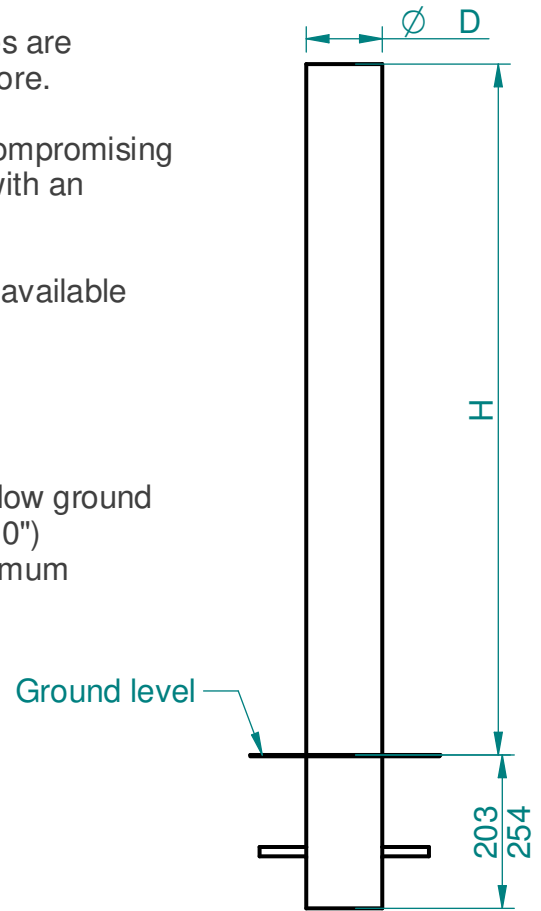

#### Specifications

- > Stainless Steel AISI 304 / 1.4301
- > Finish # 4 polished finish
- > Bollards above ground height as mention in table and below ground upto 5" model 203 mm (8") & above 5" model 254 mm (10")
- > Recomendted concetete size: 250 x 250 x 305 Depth (Minimum foundation sizes depend on local soil conditions, weather conditions, and engineering requirements)

#### Models / sizes

Diameter & Wall Thickness	2.875" / Sch 5 73.03 / 2.11 mm			3.5" / Sch 5 89 / 2.11 mm			4" / Sch 5 101.6 / 2.11 mm		
	30" 762 mm	36" 915 mm	40" 1016 mm	30" 762 mm	36" 915 mm	40" 1016 mm	30" 762 mm	36" 915 mm	40" 1016 mm
Flat Top	3101-10	3101-11	3101-12	3101-13	3101-14	3101-15	3101-16	3101-17	3101-18
Angled Top	3101-30	3101-31	3101-32	3101-33	3101-34	3101-35	3101-36	3101-37	3101-38
Semi-dome Top	3101-50	3101-51	3101-52	3101-53	3101-54	3101-55	3101-56	3101-57	3101-58

Diameter & Wall Thickness	4.5" / Sch 5 114.3 / 2.11 mm			5.563" / Sch 5 141.3 / 2.77 mm			6.625" / Sch 5 168.3 / 2.77		
	30" 762 mm	36" 915 mm	40" 1016 mm	30" 762 mm	36" 915 mm	40" 1016 mm	30" 762 mm	36" 915 mm	40" 1016 mm
Flat Top	3101-19	3101-20	3101-21	3101-22	3101-23	3101-24	3101-25	3101-26	3101-27
Angled Top	3101-39	3101-40	3101-41	3101-42	3101-43	3101-44	3101-45	3101-46	3101-47
Semi-dome Top	3101-59	3101-60	3101-61	3101-62	3101-63	3101-64	3101-65	3101-66	3101-67