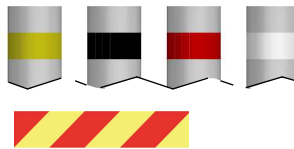

Reflective tape